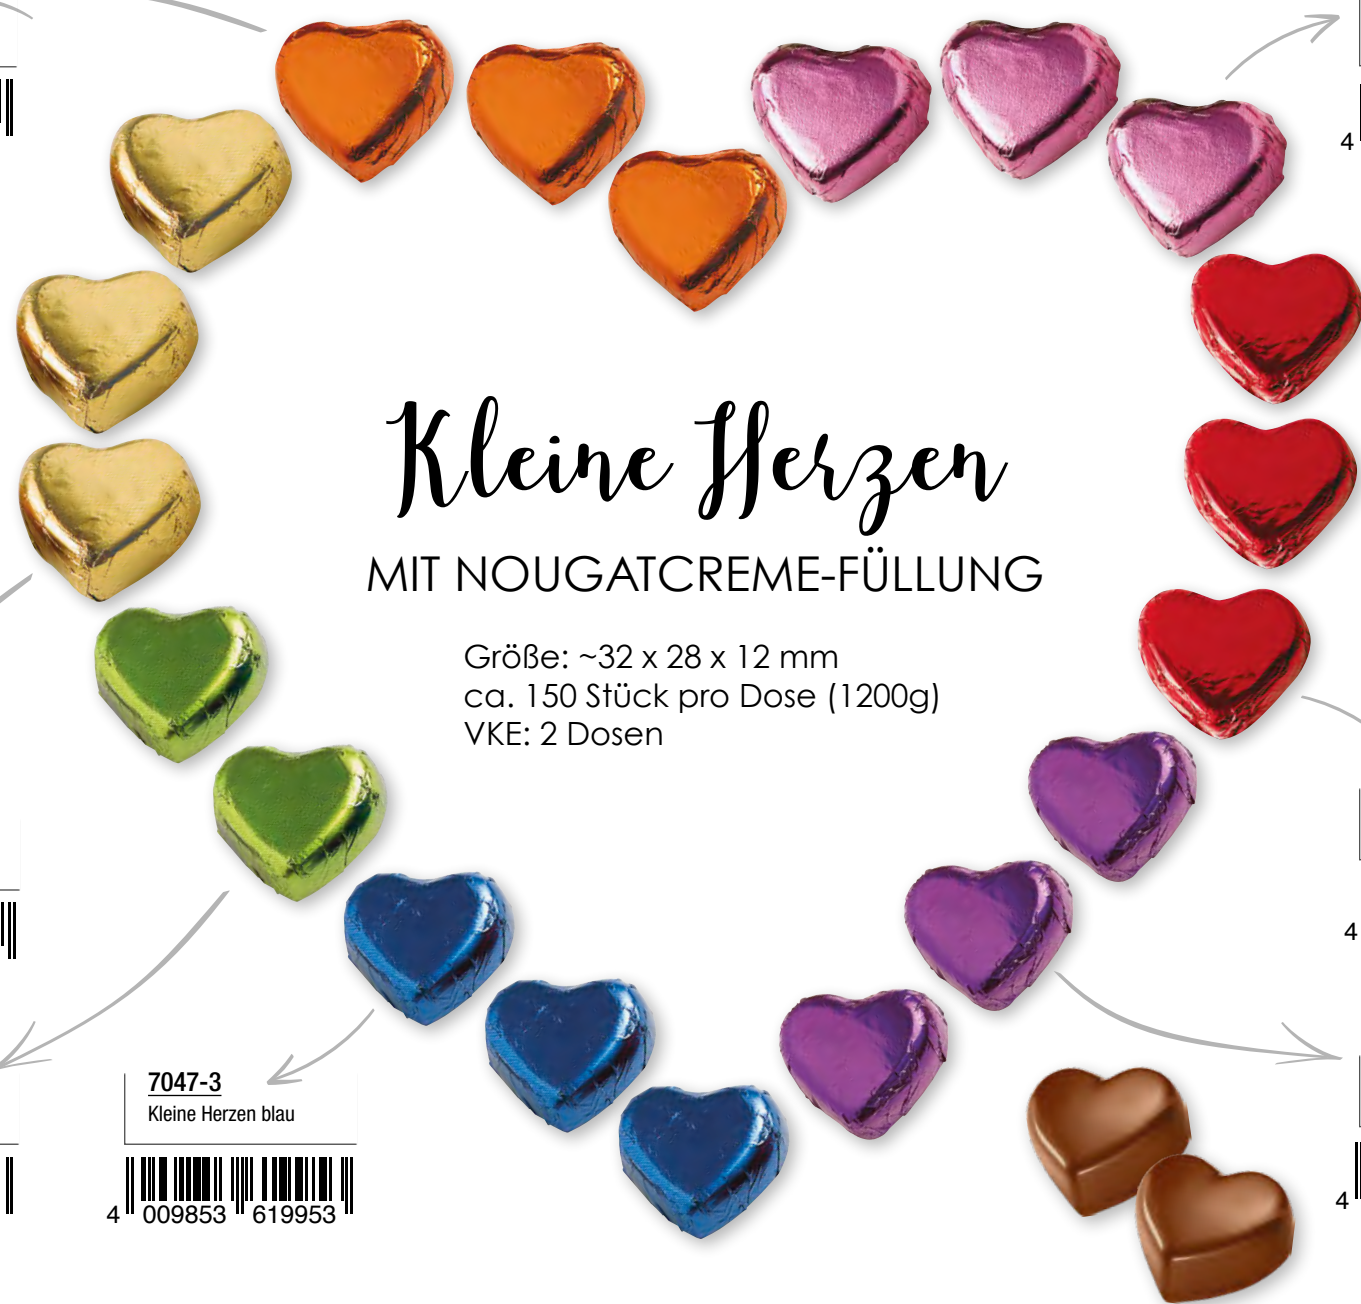

7047-5
Kleine Herzen orange

7047-6
Kleine Herzen rosa

Kleine Herzen

MIT NOUGATCREME-FÜLLUNG

Größe: ~32 x 28 x 12 mm
ca. 150 Stück pro Dose (1200g)
VKE: 2 Dosen

7047-1
Kleine Herzen gold

7047
Kleine Herzen rot

7047-4
Kleine Herzen grün

7047-3
Kleine Herzen blau

7047-2
Kleine Herzen lila